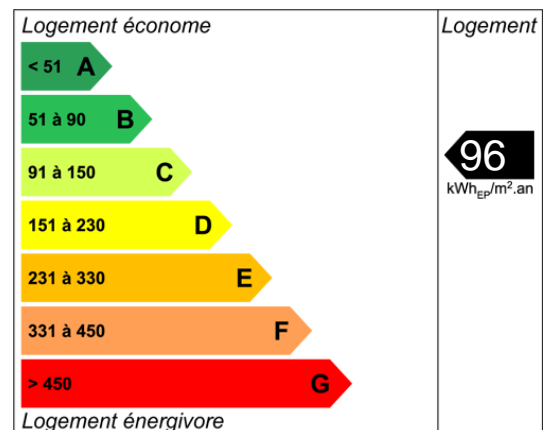

209000 euros - H.A.I.